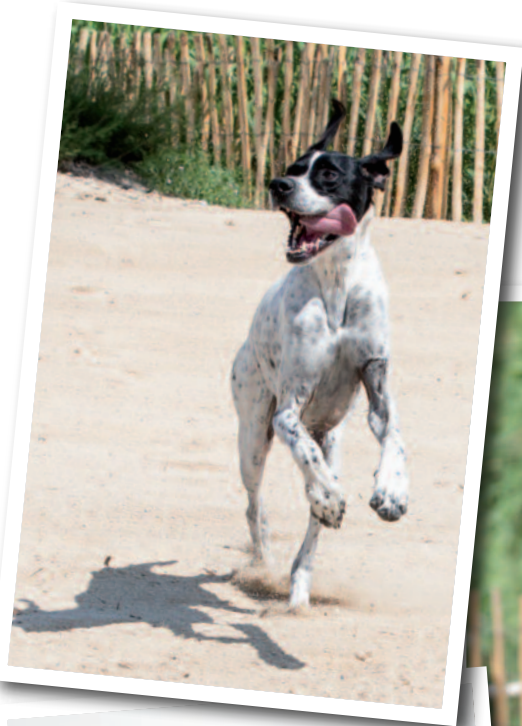

Étoile

Le 1051 Maxime Lamon

Étoile est une véritable reine de beauté ! Considérée par les spécialistes canins comme « Le Must du chien d'arrêt », la petite starlette du jeune ambassadeur de la nouvelle plage naturelle et chic de Pampelonne, ne va pourtant jamais à la chasse... Elle préfère gambader dans les vignes du domaine familial pour entretenir sa forme exceptionnelle !

Étoile is an authentic beauty queen! Specialists agree that he is a "must-have pointer dog", but the little starlet owned by the young ambassador of the new, natural, chic beach in Pampelonne never indulges in the hunt. She prefers running around the vineyard of the family estate to maintain her exceptional appearance!